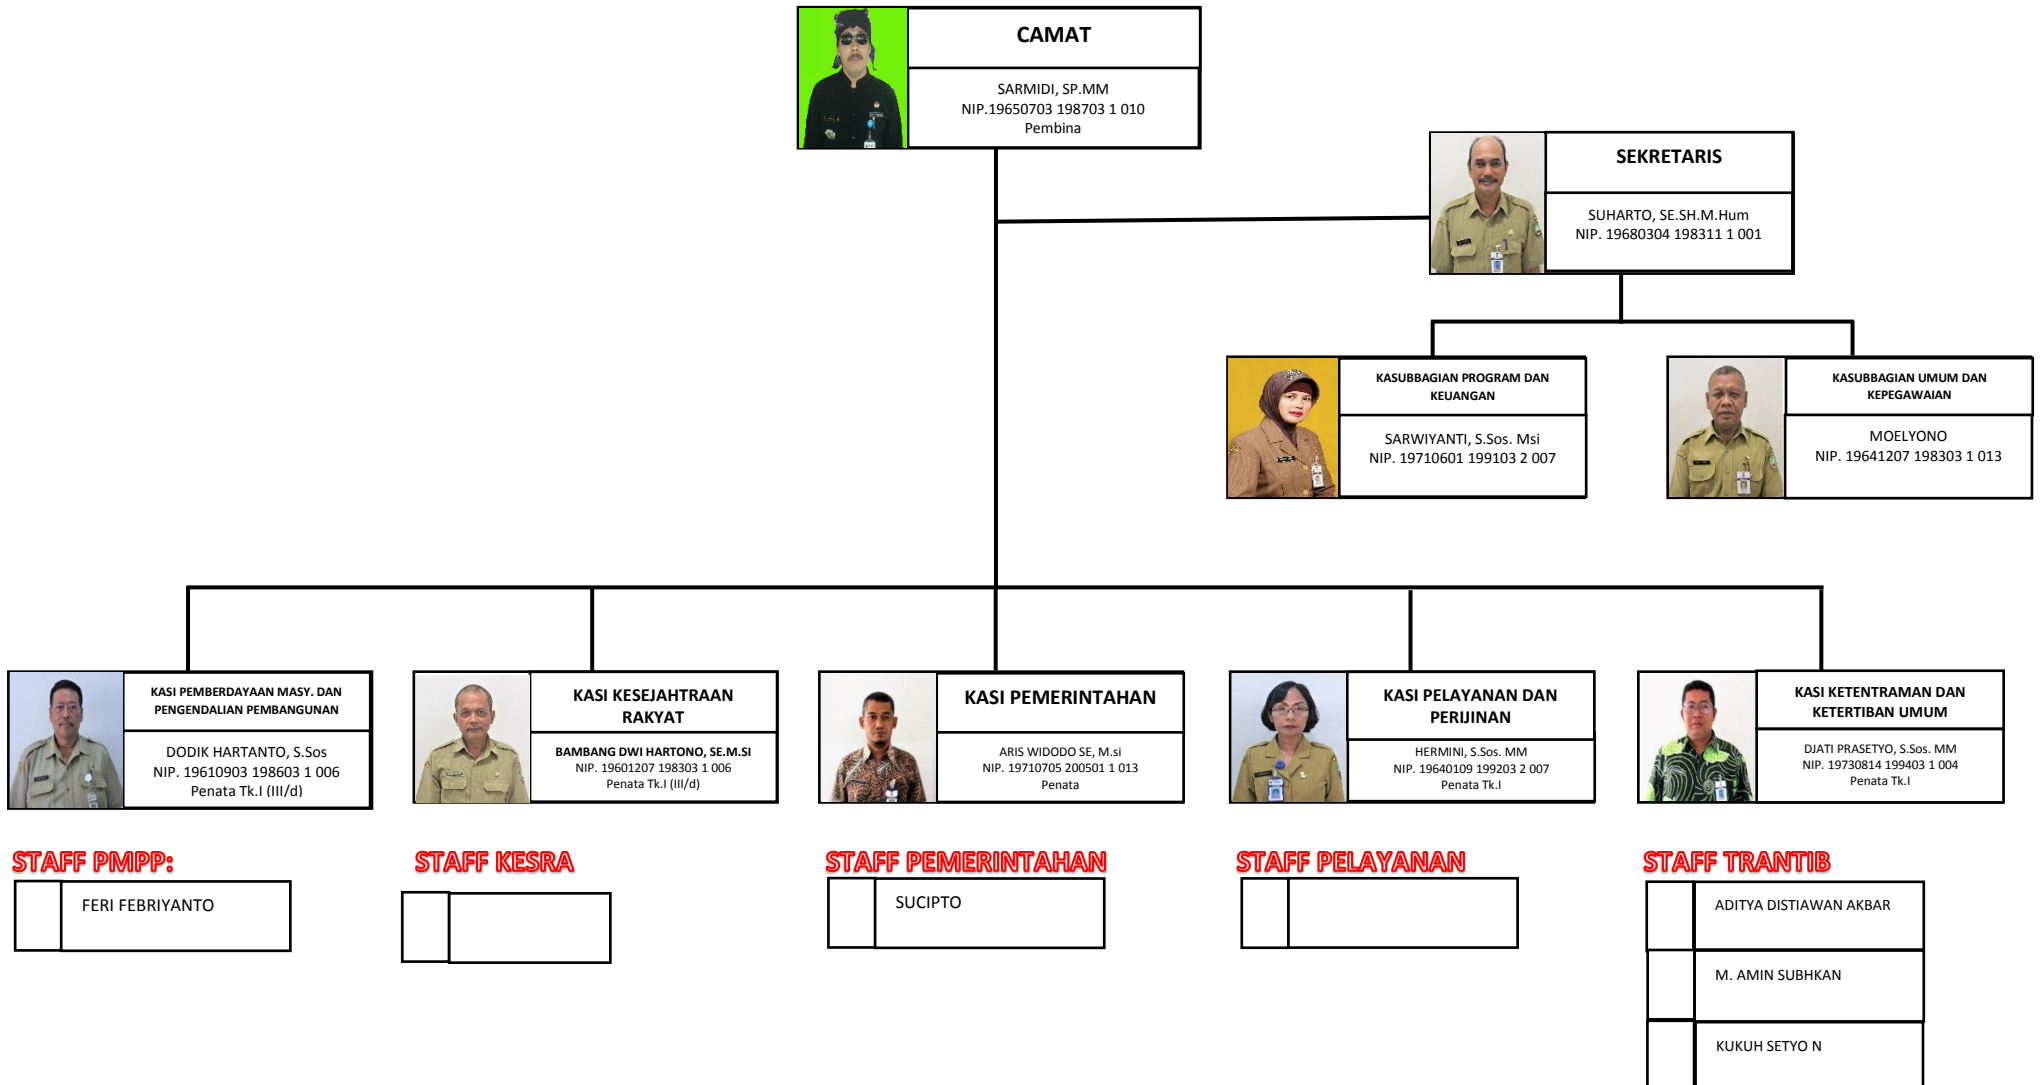

## BAGAN STRUKTUR ORGANISASI KECAMATAN BLORA DI KABUPATEN BLORA

**STAF SUBBAG PROGRAM DAN KEUANGAN**

	SUGIYANTO
	ERNY ENDRAWATY, SE, MM
	JUMIATUN

**STAF SUB BAG UMUM :**

	SUWARTI
	SABARI
	DIPA IDOLA

	EKO PUJIONO
	SOFI
	KHOIRUL
	SUWANTO