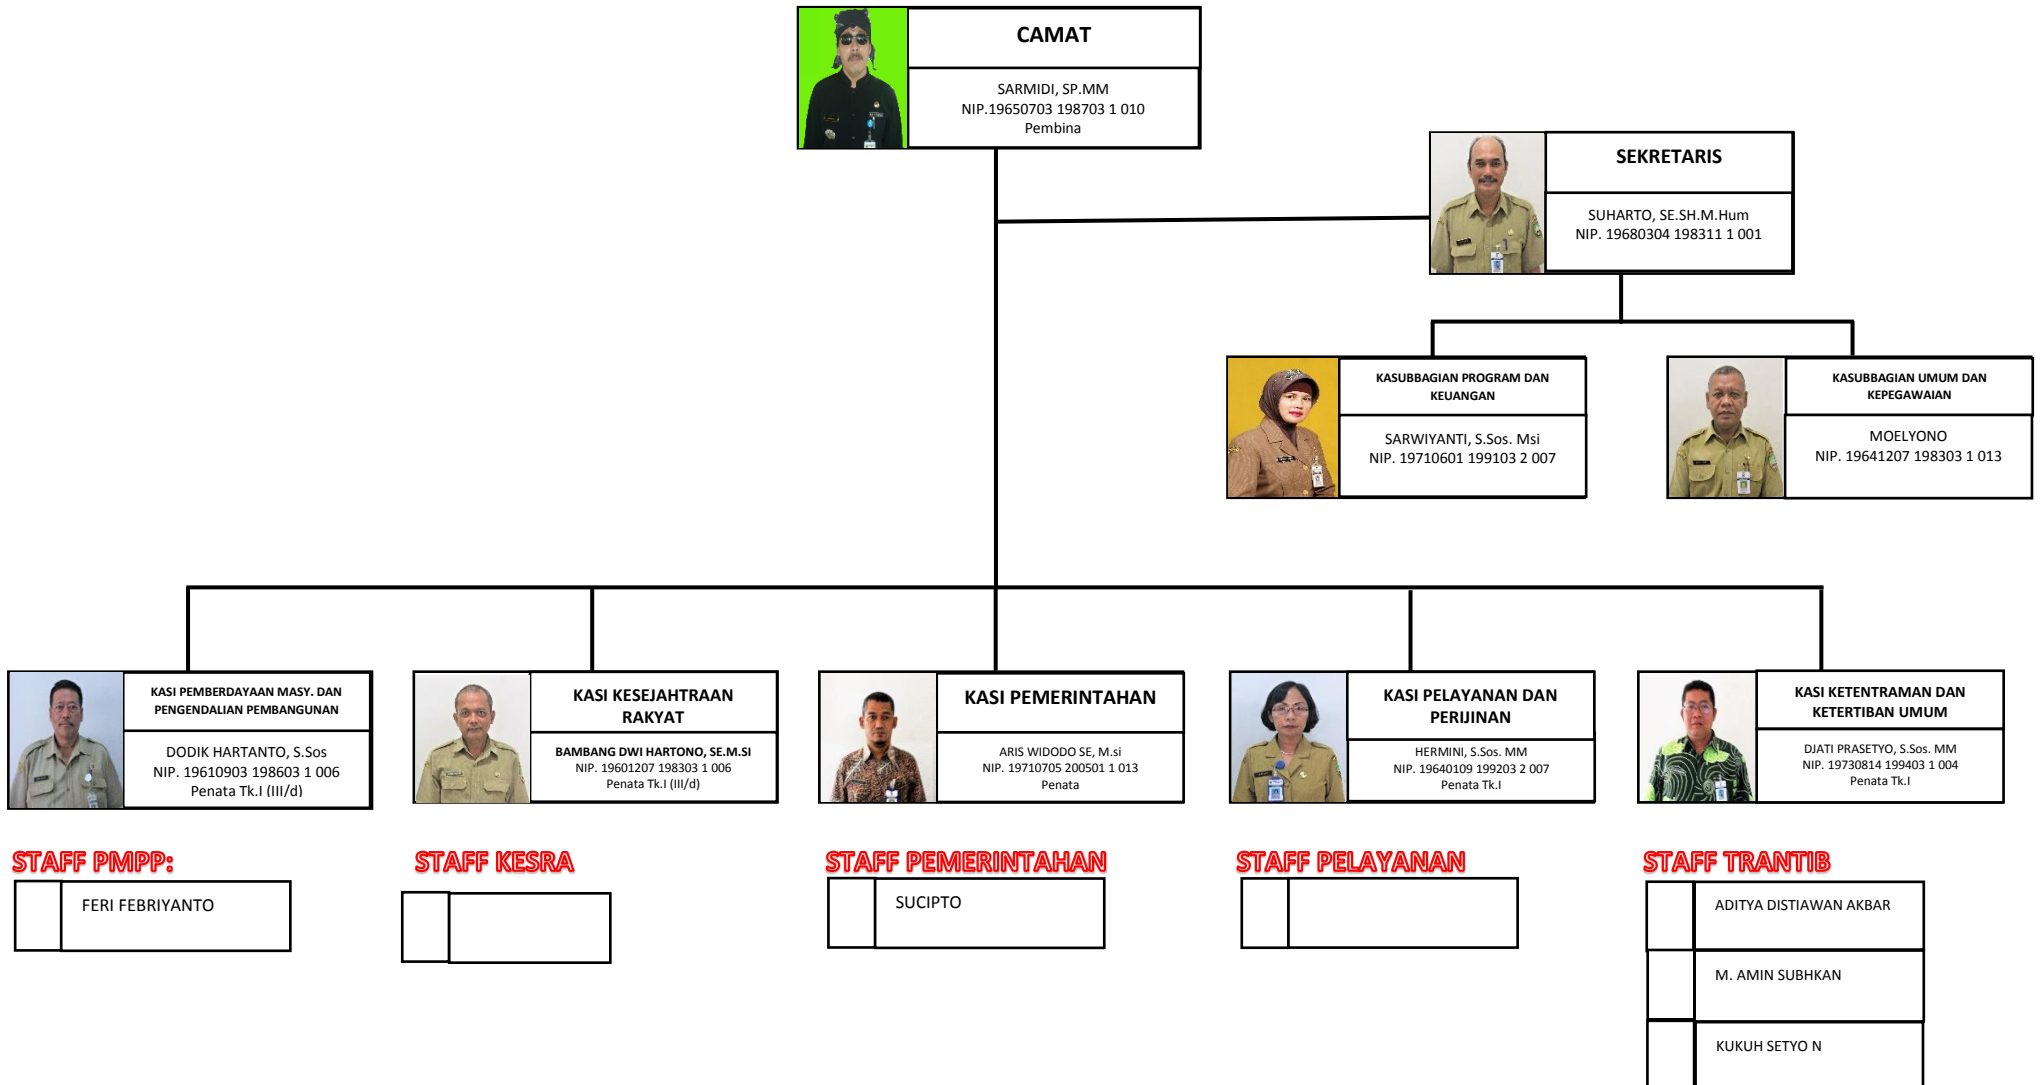

BAGAN STRUKTUR ORGANISASI KECAMATAN BLORA DI KABUPATEN BLORA

STAF SUBBAG PROGRAM DAN KEUANGAN

	SUGIYANTO
	ERNY ENDRAWATY, SE, MM
	JUMIATUN

STAF SUB BAG UMUM :

	SUWARTI
	SABARI
	DIPA IDOLA

	EKO PUJIONO
	SOFI
	KHOIRUL
	SUWANTO